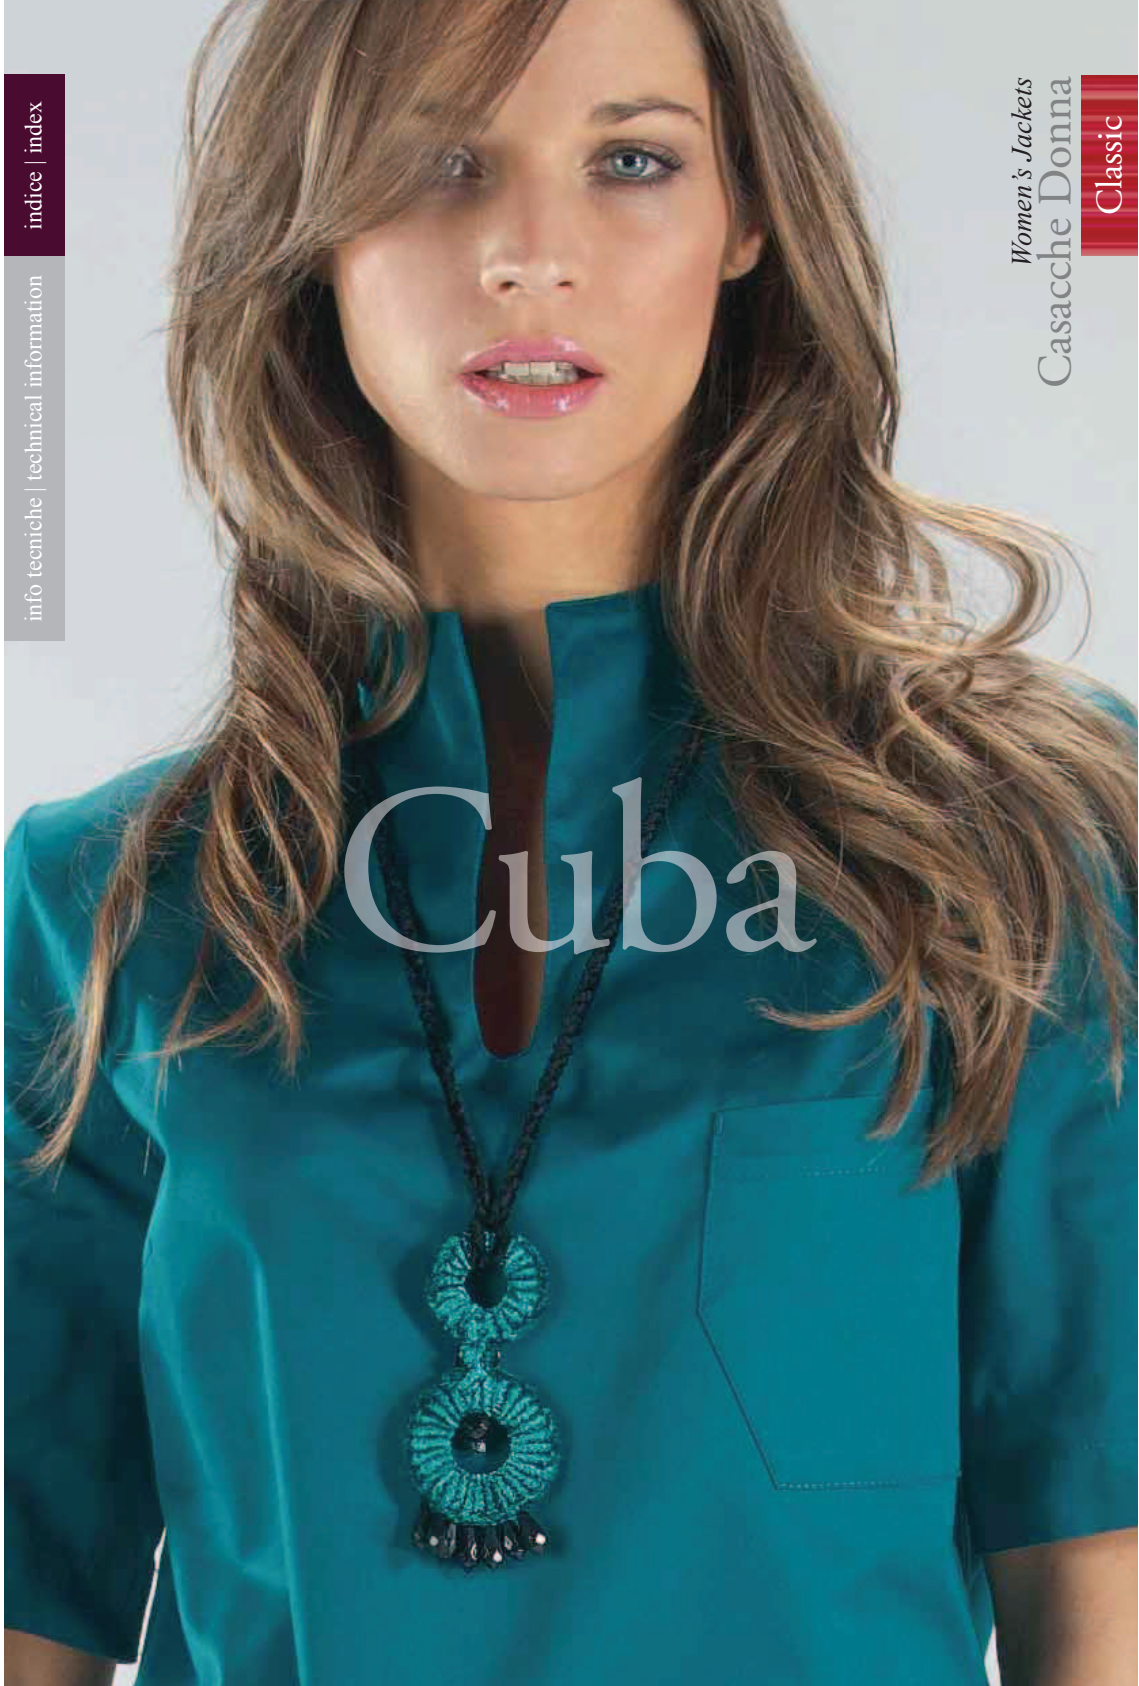

indice | index

info tecniche | technical information

Women's Jackets
Casacche Donna
Classic

Cuba

Cuba

indice | index
donna | woman

cod. C10 Cuba

Vestibilità *Fit*