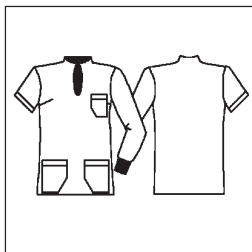

indice | index

info tecniche | technical information

Women's Jackets
Casacche Donna
Classic

Cuba

Cuba

indice | index
donna | woman

cod. C10 Cuba

Vestibilità *Fit*

STANDARD
STANDARD

Maniche e Polsi

Sleeves and Cuffs

X STANDARD O OPTIONAL

Taglie *Size*

Taglie Size		XXS	XS	S	M	L	XL	XXL		XXS	XS	S	M	L	XL	XXL
Riferimento Taglie Size Reference	
Petto Bust	cm	..	96	102	108	114	120	..	inc	...	38	40,2	41,3	42,5	47,2	...
Fianchi Hips	cm	..	98	104	110	116	122	..	inc	...	38,6	40,9	43,3	45,7	48	...
Lunghezza Totale Total Length	cm	..	72	73	74	75	76	..	inc	...	28,3	28,7	29,1	29,5	29,9	...